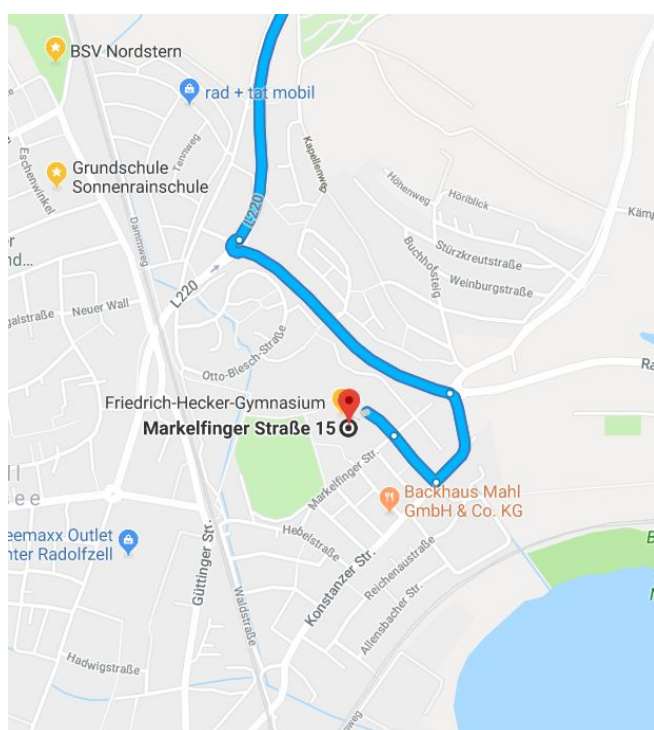

Anreise

Der BSV Nordstern Radolfzell hat eingeladen und freut sich auf Ihren Besuch.

Sie finden den Austragsort - die Unterseehalle Radolfzell - unter folgender Adresse:

Untersee Halle
Markelfinger Str. 15,
78315 Radolfzell

DG (Dezimalgrad)
Breitengrad: 47.746596,
Längengrad: 8.979733

Sollten Sie am Anreisetag nicht rechtzeitig auf dem Sportgeländes des BSV Nordstern anwesend sein können, so bitten wir Sie uns rechtzeitig zu kontaktieren.