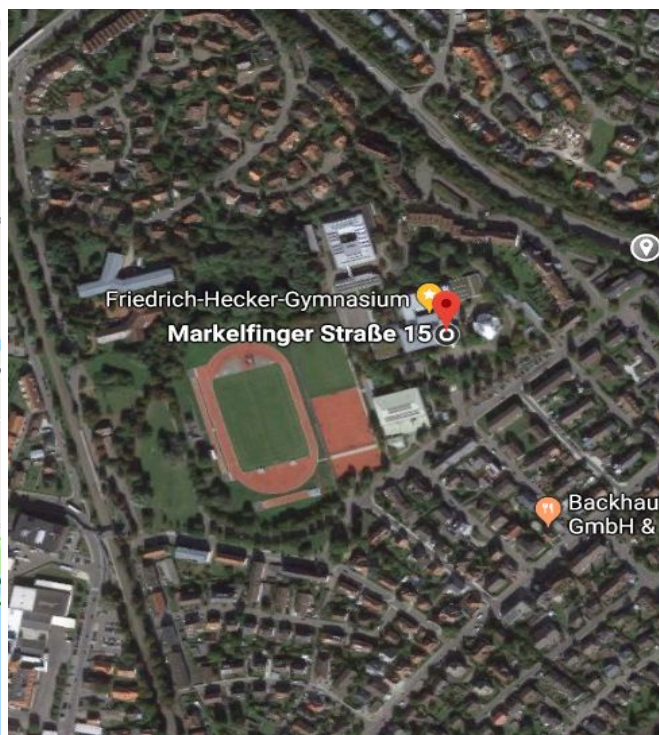

Anreise

Der BSV Nordstern Radolfzell hat eingeladen und freut sich auf Ihren Besuch.

Sie finden den Austragsort - die Unterseehalle Radolfzell - unter folgender Adresse:

Untersee Halle
Markelfinger Str. 15,
78315 Radolfzell

DG (Dezimalgrad)
Breitengrad: 47.746596,
Längengrad: 8.979733

Sollten Sie am Anreisetag nicht rechtzeitig auf dem Sportgeländes des BSV Nordstern anwesend sein können, so bitten wir Sie uns rechtzeitig zu kontaktieren.